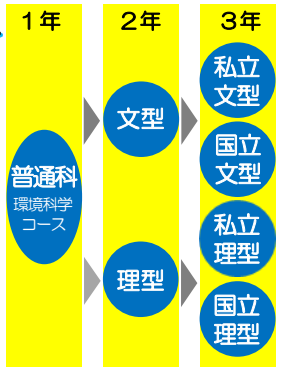

部活動実績

2連覇 全国制覇おめでとう!
令和4年度全国高等学校総合体育大会
高円宮賜牌 第55回全国高等学校アーチェリー選手権大会
アーチェリー部 男子団体 優勝
興野 拓夢(姪浜中) 吉村 知弥(高取中) 木村 優太(那珂川中) 江本 誠矢(姪浜中)